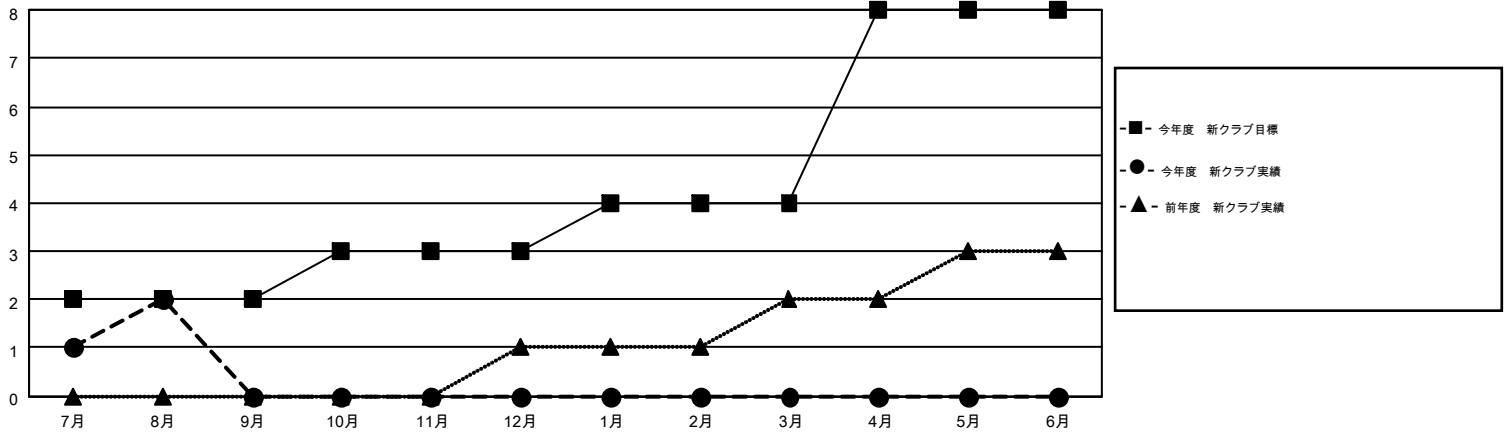

MONTHLY MEMBERSHIP PROGRESS REPORT

Results as of: 8/31/2016

Multiple District 333

LOCATION: JAPAN

GMT: MASAYUKI KANEKO

GMT会則地域 5-Jap

クラブ					名				
結果: 2016-2017					結果: 2016-2017				
四半期	新クラブ目標	新クラブ	解散クラブ	純増/減	四半期	新会員目標	チャーターメン バー/新会員	退会者	純増/減
7月/8月/9月	2	2	0	2	7月/8月/9月	285	388	261	127
10月/11月/12月	1	0	0	0	10月/11月/12月	390	0	0	0
1月/2月/3月	1	0	0	0	1月/2月/3月	235	0	0	0
4月/5月/6月	4	0	0	0	4月/5月/6月	195	0	0	0

新クラブ目標及び実績累計

会員目標及び実績累計

解散クラブ: 0	152 CLUBS OF 392 一名以上の新会員を登録	男女別 男性 11,341 (71.23%) 女性 4,580 (28.77%)
退会者 物故会員 16 クラブ解散 0 その他 245 合計 261	健康診断データはこちら	家族会員 7,589 世帯主 3,125 世帯主以外 4,464