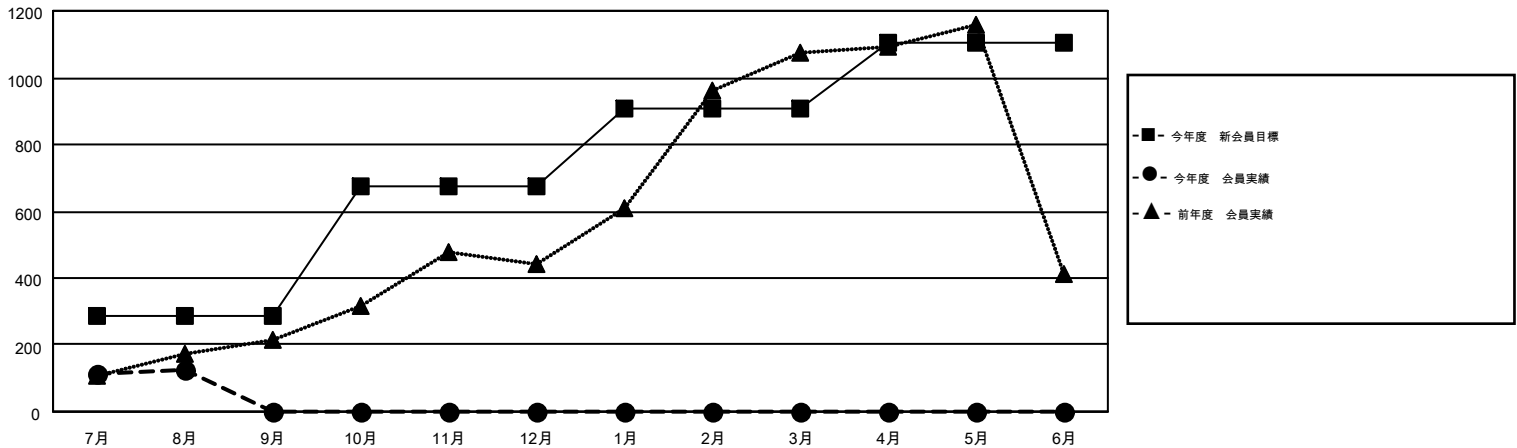

MONTHLY MEMBERSHIP PROGRESS REPORT

Results as of: 8/31/2016

Multiple District 333

LOCATION: JAPAN

GMT: MASAYUKI KANEKO

GMT会則地域 5-Jap

クラブ					名				
結果: 2016-2017					結果: 2016-2017				
四半期	新クラブ目標	新クラブ	解散クラブ	純増/減	四半期	新会員目標	チャーターメン バー/新会員	退会者	純増/減
7月/8月/9月	2	2	0	2	7月/8月/9月	285	388	261	127
10月/11月/12月	1	0	0	0	10月/11月/12月	390	0	0	0
1月/2月/3月	1	0	0	0	1月/2月/3月	235	0	0	0
4月/5月/6月	4	0	0	0	4月/5月/6月	195	0	0	0

新クラブ目標及び実績累計

会員目標及び実績累計

解散クラブ: 0	152 CLUBS OF 392 一名以上の新会員を登録	男女別 男性 11,341 (71.23%) 女性 4,580 (28.77%)
退会者 物故会員 16 クラブ解散 0 その他 245 合計 261	健康診断データはこちら	家族会員 7,589 世帯主 3,125 世帯主以外 4,464